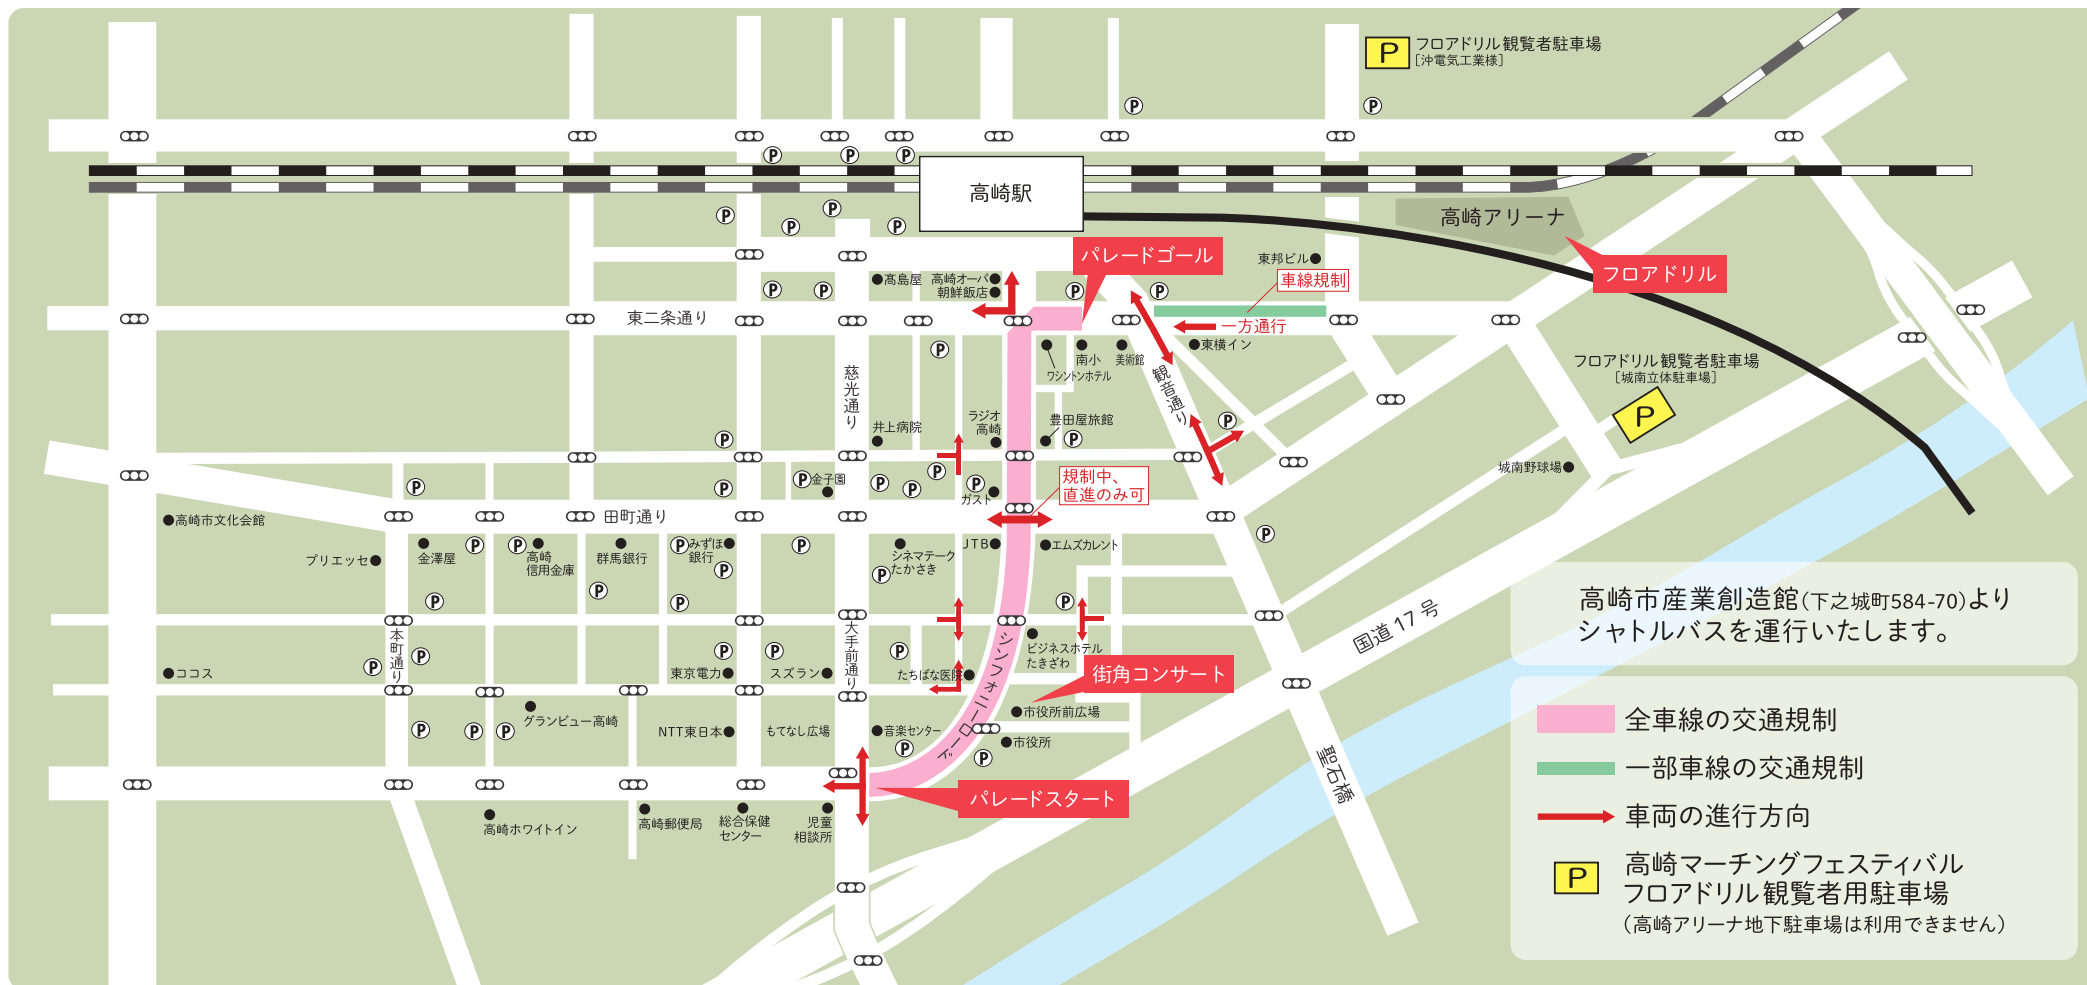

主催者からのお願い

- ・無人航空機(ドローン等)の飛行は全面禁止です。

お問い合わせ / 高崎マーチングフェスティバル協会事務局 群馬県高崎市昭和町 224-1 ヨコハマアーツビル

[Tel] 027-326-5926 [Fax] 027-326-5996 [ホームページ] <http://www.takasakimarching.com> [メール] tmf@takasakimarching.com

※8月19日以降の土日祝を除く9:00~17:00

※開催内容・時間等は変更になる場合があります。予めご了承ください。